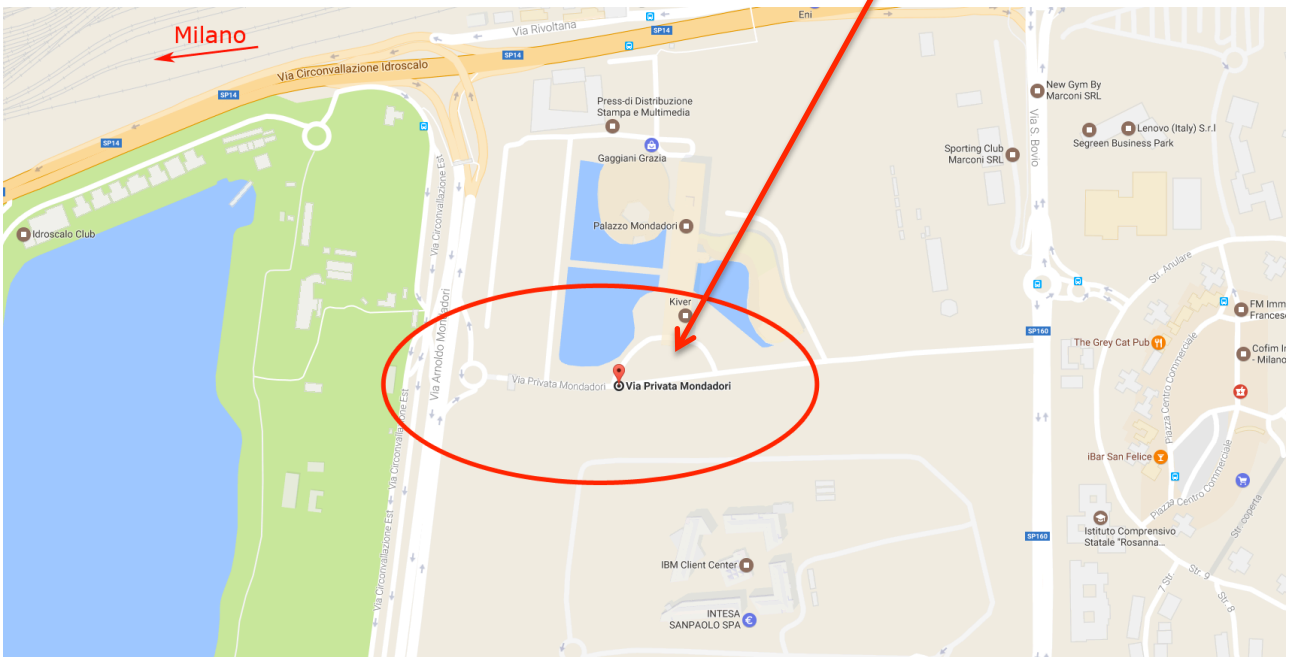

Come raggiungere la sede:

GRUPPO MONDADORI
Via privata Mondadori 1 - 20090 Segrate (Milano)

Per qualsiasi necessità durante il tragitto o all'arrivo in sede,
contattare la Segreteria della Direzione Comunicazione al numero 02 7542.3159

La sede del Gruppo Mondadori è raggiungibile:

- **In automobile**, all'indirizzo Via privata Mondadori 1, 20090 Segrate (Milano). È a disposizione un parcheggio interno al quale è possibile accedere comunicando il proprio nome al personale presso il passo carraio.
- **Col passante ferroviario**: linee S5 (Varese-Treviglio) e S6 (Novara-Treviglio), fermata alla stazione di Segrate. Il tragitto dalla stazione alla sede a piedi richiede 15 minuti.