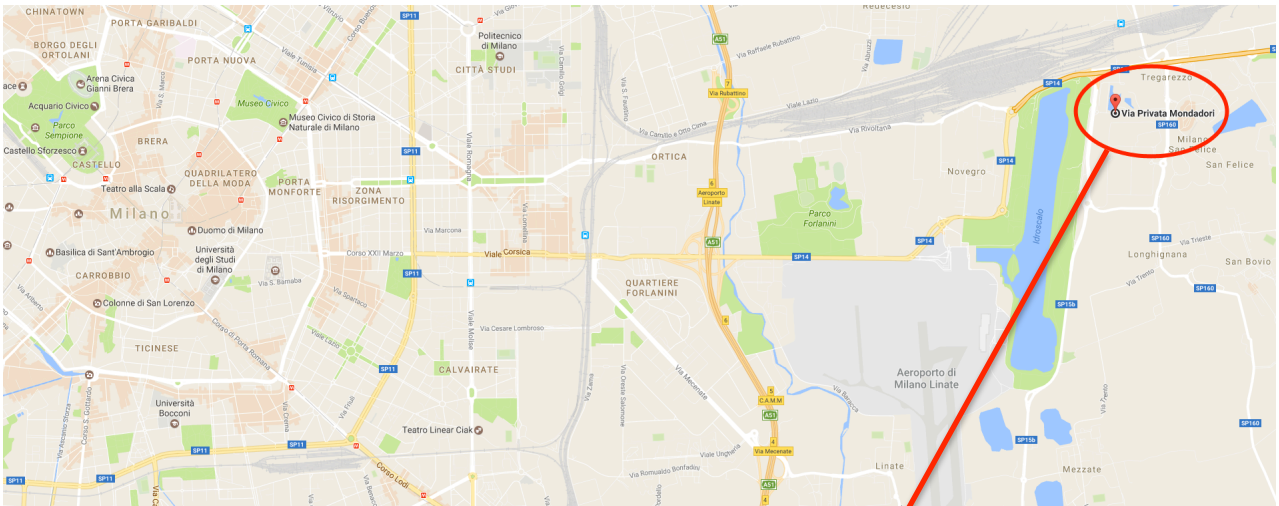

Come raggiungere la sede:

GRUPPO MONDADORI
Via privata Mondadori 1 - 20090 Segrate (Milano)

Per qualsiasi necessità durante il tragitto o all'arrivo in sede,
contattare la Segreteria della Direzione Comunicazione al numero 02 7542.3159

La sede del Gruppo Mondadori è raggiungibile:

- **In automobile**, all'indirizzo Via privata Mondadori 1, 20090 Segrate (Milano). È a disposizione un parcheggio interno al quale è possibile accedere comunicando il proprio nome al personale presso il passo carraio.
- **Col passante ferroviario**: linee S5 (Varese-Treviglio) e S6 (Novara-Treviglio), fermata alla stazione di Segrate. Il tragitto dalla stazione alla sede a piedi richiede 15 minuti.